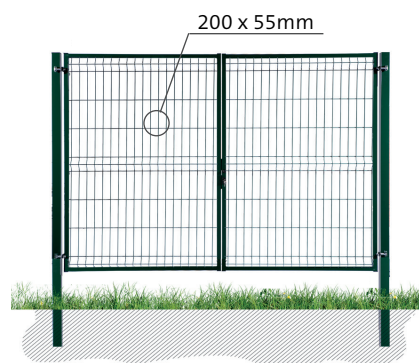

+ COMPOSANTS

SERRURE

- Cylindre européen.
- Mécanisme inoxydable.
- Fourni avec son jeu de clé.

GONDS LOCINOX®

- Galvanisés à chaud.
- Ouverture à 180.
- Totalement réversibles.
- Réglage quadridimensionnel.

ET POUR LES PORTAILS 2 VANTAUX:

BUTÉE DE SOL

VERROU DE SOL