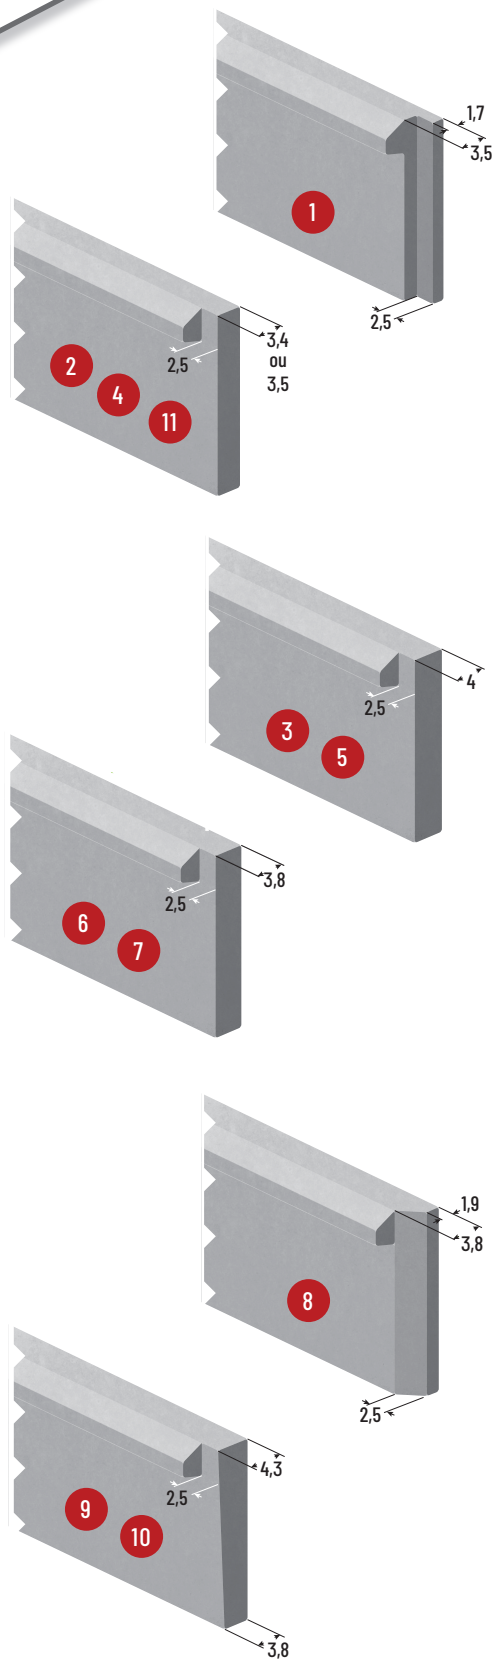

### ■ CARACTÉRISTIQUES TECHNIQUES

- Matériau : béton armé teinté dans la masse
- Finition : 1/2 chaperon

Côtes en cm

Côtes en cm

Codes articles	Dimensions (L x H x E)	Poids	Palettisation
<b>1</b> DIRICKX Axor			
100413	<b>200 x 25 X 1,7 cm</b>	42 Kg	18 U
100424	<b>250 x 25 x 1,7 cm</b>	58 Kg	18 U
100415	<b>250 x 50 x 1,7 cm</b>	85 Kg	18 U
<b>2</b> DIRICKX Axis + Panneaux 2,48 m - VERMIGLI Prestimax et Prestifree - GIRARDO Fidji - SCHERTZ Minor et Orion			
100423	<b>251,5 x 25 x 2,5/3,5 cm</b>	58 Kg	18 U
100433	<b>251,5 x 50 x 3,5 cm</b>	110 Kg	18 U
<b>3</b> DIRICKX Axyle + Panneaux 2,48 m - VERMIGLI Prestige et Classic			
100427	<b>247,5 x 25 x 4 cm</b>	54 Kg	18 U
100428	<b>247,5 x 50 x 4 cm</b>	110 Kg	18 U
<b>4</b> DIRICKX Axis + Panneaux 2,50 m - EUROFENCE Bastidal Forplus			
109007	<b>254 x 25 x 3,4 cm</b>	51 Kg	18 U
109008	<b>254 x 50 x 3,4 cm</b>	102 Kg	18 U
<b>5</b> DIRICKX Axyle + Panneaux 2,50 m - LIPPI - CLONOR GIRADOT Caraïbe - MOREDA Easyclip - ARCAL Corail GANTOIS Gigaclip - SCHERTZ Argo - RIVISA Ritmoclip PLACE Multiklip - PERIPRO Periclip			
100426	<b>250 x 25 x 4 cm</b>	60 Kg	18 U
100429	<b>250 x 50 x 3,5/4 cm</b>	112 Kg	18 U
<b>6</b> MOREDA Profix - SCHERTZ Minor et Orion - FILIAC FERRO BULLONI Titan			
100501	<b>202,5 x 25 x 3,8 cm</b>	43 Kg	18 U
100503	<b>202,5 x 50 x 3,8 cm</b>	86 Kg	18 U
<b>7</b> MOREDA Profix - EUROFENCE Bastidal - BETAFENCE Quixolid et Easyfix - SCHERTZ Orion - GANTOIS Giga - PLACE Multipro FILIAC - FERRO BULLONI Titan - PERIPRO Peripost - DELCLO VERMIGLI Giga (encoches)			
100444	<b>252,5 x 25 x 3,8 cm</b>	58 Kg	18 U
100450	<b>252,5 x 50 x 3,8 cm</b>	110 Kg	18 U
<b>8</b> RIVISA Ritmo (plaques biseautées)			
100447	<b>252,5 x 25 x 3,8/1,9 cm</b>	58 Kg	18 U
100453	<b>252,5 x 50 x 3,8/1,9 cm</b>	110 Kg	18 U
<b>9</b> BETAFENCE Bekafix - NORMACLO			
100438	<b>251 x 25 x 4,3/3,8 cm</b>	61 Kg	18 U
100441	<b>251 x 50 x 4,3/3,8 cm</b>	110 Kg	18 U
<b>10</b> BETAFENCE Quix Plus			
100456	<b>253,5 x 25 x 4,3/3,8 cm</b>	55 Kg	18 U
<b>11</b> BETAFENCE Bekafix - LIPPI Habitat - Poteaux aluminium avec brandes			
100410	<b>200 x 25 x 3,5 cm</b>	42 Kg	18 U
Poteau rectangulaire avec brides			
100452	<b>245 x 25 x 3,8 cm</b>	57 Kg	18 U
100455	<b>245 x 50 x 3,8 cm</b>	105 Kg	18 U