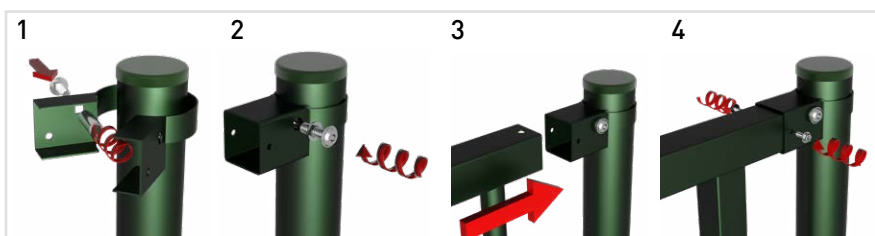

## INSTALLATION

Poteau	Accessoire	Entraxes (mm)
Rond	Collier métallique	2.560 (+8/-0)
Carré	Fixation métallique invisible	2.535

### COLLIER MÉTALLIQUE

- Réglable en hauteur
- Tous les angles possibles
- Visserie incluse

Extrême / Intermédiaire / Angle