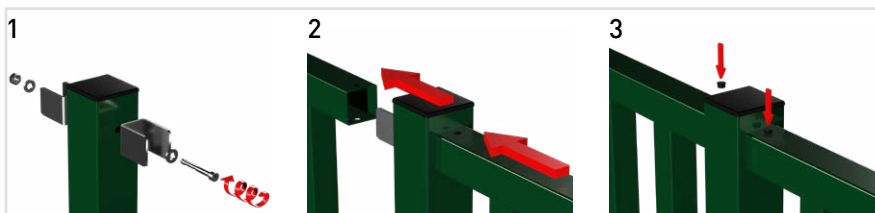

## INSTALLATION

Poteau	Accessoire	Entraxes (mm)
Rond	Collier métallique	2.560 (+8/-0)
Carré	Fixation métallique invisible	2.535

### COLLIER MÉTALLIQUE

- Réglable en hauteur
- Tous les angles possibles
- Visserie incluse

Extrême / Intermédiaire / Angle

### FIXATION MÉTALLIQUE INVISIBLE

- Visserie incluse
- Deux options de visserie:
  - Extrême / Intermédiaire
  - Angle

Extrême / Intermédiaire