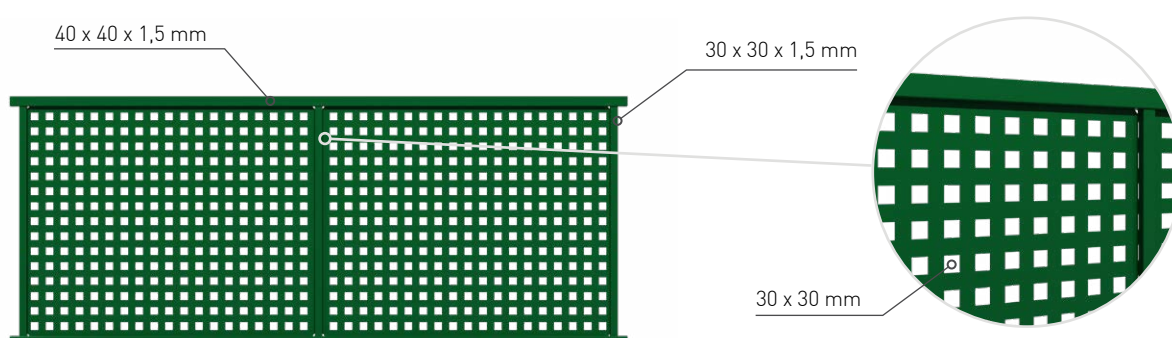

# BARREAUDAGE TÔLE PERFORÉE PLUS

GARANTIE  
**10**  
ANS

## ☰ CARACTÉRISTIQUES

Longueur (mm)	Lisses haute et basse	Profils verticaux	Tôle perforée galvanisée	
			Épaisseur	Perforation
2.475	40 x 40 x 1,5 mm	30 x 30 x 1,5 mm	1,5 mm	30 x 30 mm

### PLASTIFIÉ

- 10 couleurs RAL standard. (+ 200 couleurs RAL possibles)

+ de 200  
couleurs RAL

- Tôle d'acier galvanisée selon la norme EN 10346.
- Plastifié par application électrostatique par un processus de phosphatation microcristalline: Épaisseur du polyester: 80 microns minimum.

## DIMENSIONS STANDARDS

Grille		Section poteau		Hauteur poteau	
Hauteur réelle (m)	Longueur (mm)	Rond (mm)	Carré (mm)	À sceller (m)	Avec platine soudée (m)
0,60	2.475	Ø 60 x 2,0	60 x 60 x 1,5	0,90	0,67
1,00				1,30	1,07
1,20				1,50	1,27
1,50				1,90	1,57